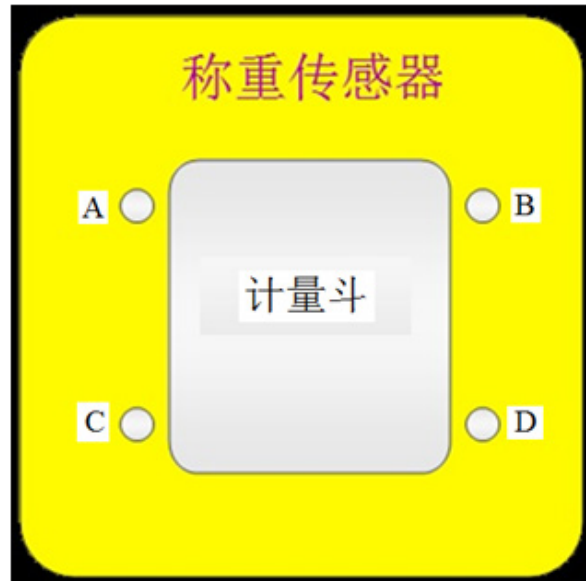

五、一篇论文引起的联想